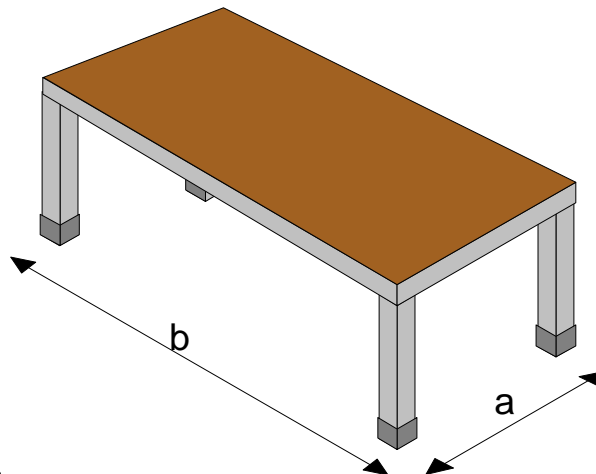

TeaFlex

scenepodie 1 x 2 m for løse ben.

Last 750kg pr. m², vægt ca. 35 kg, højde uden ben 10cm

Scenepodie med vandfast plade 1 x 2 m for løse ben. (a x b) sort / brun overflade kr. 2180,00
Scenepodie med vandfast plade 1 x 1 m for løse ben. (a x b) sort / brun overflade kr. 1870,00

TeaFlex Mini

Scenepodie 0,75 x 1,5 m ubehandlet. (a x b) kr. 1750,00
Scenepodie 0,75 x 1,5 m lakeret. (a x b) kr. 1900,00
Scenepodie 0,75 x 1,5 m sort lakeret. (a x b) kr. 1900,00

Bensæt 20 cm bordhøjde kr. 340,00
Bensæt 40 cm bordhøjde kr. 375,00
Bensæt 60 cm bordhøjde kr. 410,00
Bensæt 80 cm bordhøjde kr. 445,00
Bensæt 100 cm bordhøjde kr. 475,00
andre højder på forespørgsel
Bensæt telescopisk 40 til 60 cm kr. 850,00
Bensæt telescopisk 60 til 100 cm kr. 960,00
Bensæt telescopisk 100 til 160 cm kr. 1200,00

Ved bordhøjder over 120 cm anbefales diagonalstøtte

Sammenkoblingsbeslag aluminium pr. sæt kr. 269,00
Sammenkoblingsbeslag nylon pr. sæt kr. 137,00

Hjulsæt for transport af max. 10 borde (125 mm hjul til Mini) kr. 1020,00

Hjulsæt for transport af max. 10 borde (160 mm hjul) kr. 1595,00
(incl. rem for surring af op til 10 borde)

Trappe 100 cm x 30 cm, trindhøjde 20 cm, 3 trin = 60 cm kr. 4580,00

Gelænder for trappe 3 til 5 trin, pr. side kr. 1380,00

Gelænder for scene 1 m modul kr. 960,00

Gelænder for scene 2 m modul kr. 1380,00

Gelænder for scene mini 0,75 m modul kr. 830,00

Gelænder for scene mini 1,50 m modul kr. 1200,00

Alle priser er excl. Moms
Oktober 2015

Med forbehold for fejl og ændringer.