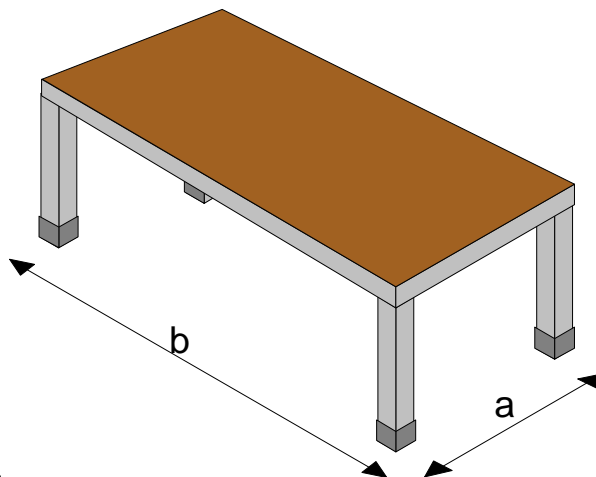

TeaFlex scenepodie 1 x 2 m for løse ben.

Last 750kg pr. m², vægt ca. 35 kg, højde uden ben 10cm

Scenepodie med vandfast plade 1 x 2 m for løse ben. (a x b) sort / brun overflade	kr.	1980,00
Scenepodie med vandfast plade 1 x 1 m for løse ben. (a x b) sort / brun overflade	kr.	1700,00

TeaFlex Mini

Scenepodie 0,75 x 1,5 m ubehandlet. (a x b)	kr.	1550,00
Scenepodie 0,75 x 1,5 m lakeret. (a x b)	kr.	1900,00
Scenepodie 0,75 x 1,5 m sort lakeret. (a x b)	kr.	1900,00

Bensæt 20 cm bordhøjde	kr.	295,00
Bensæt 40 cm bordhøjde	kr.	325,00
Bensæt 60 cm bordhøjde	kr.	355,00
Bensæt 80 cm bordhøjde	kr.	385,00
Bensæt 100 cm bordhøjde	kr.	415,00
andre højder på forespørgsel		
Bensæt telescopisk 40 til 60 cm	kr.	695,00
Bensæt telescopisk 60 til 100 cm	kr.	770,00
Bensæt telescopisk 100 til 160 cm	kr.	880,00

Ved bordhøjder over 120 cm anbefales diagonalstøtte

Sammenkoblingsbeslag aluminium pr. sæt	kr.	245,00
Sammenkoblingsbeslag nylon pr. sæt	kr.	125,00

Hjulsæt for transport af max. 10 borde (125 mm hjul til Mini)	kr.	850,00
Hjulsæt for transport af max. 10 borde (160 mm hjul) (incl. rem for surring af op til 10 borde)	kr.	1450,00
Trappe 100 cm x 30 cm, trindhøjde 20 cm, 3 trin = 60 cm	kr.	3580,00
Gelænder for trappe 3 til 5 trin, pr. side	kr.	1150,00
Gelænder for scene 1 m modul	kr.	805,00
Gelænder for scene 2 m modul	kr.	1150,00
Gelænder for scene mini 0,75 m modul	kr.	690,00
Gelænder for scene mini 1,50 m modul	kr.	1010,00

Alle priser er excl. Moms
Oktober 2010

Med forbehold for fejl og ændringer.